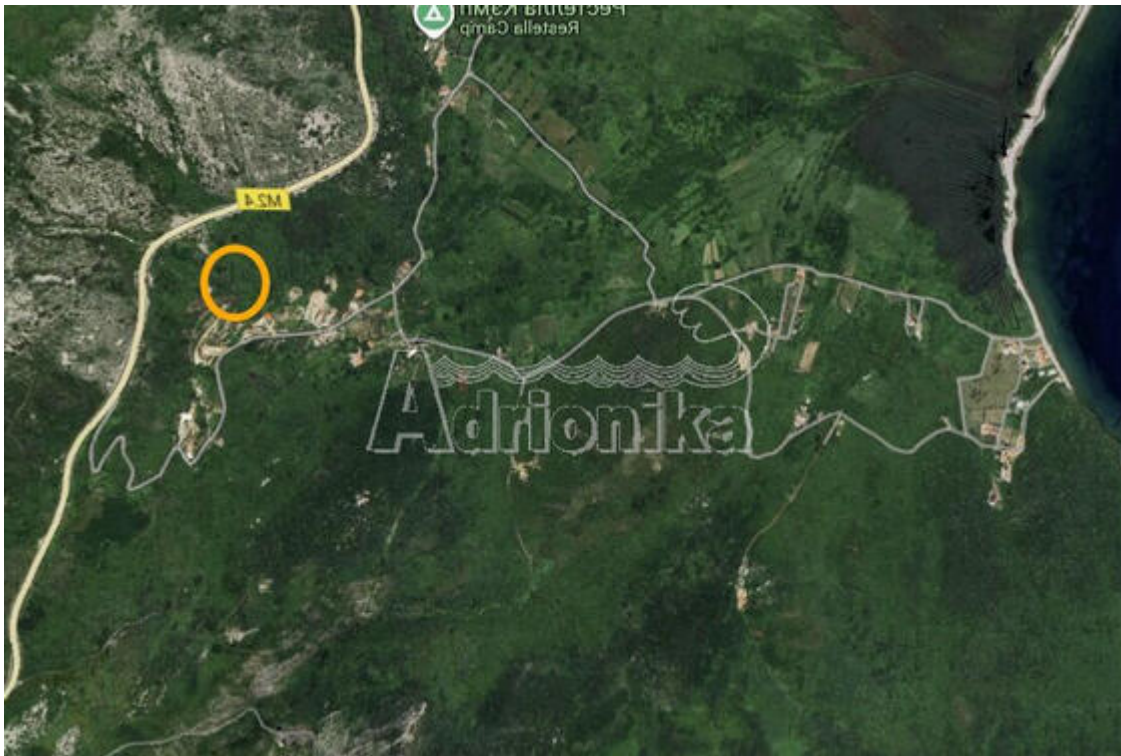

12673

Цена: 102 000 €

Тип: Земельные участки

Регион: Будва

Город: Петровац

Цена: 102 000 €

Площадь участка, м²: 1381

Продается просторный не урбанизированный участок в Бульярице, Будванский регион.
Общая площадь - 1381м²

Участок правильной прямоугольной формы вытянутый параллельно большой бухте в Бульярице. Расположен под магистралью, в двух км от моря. На сегодняшний день до участка нужно сделать дорогу (около 60м), которая предусмотрена по кадастру. Недалеко электричество, а ближайший дом в 50м.